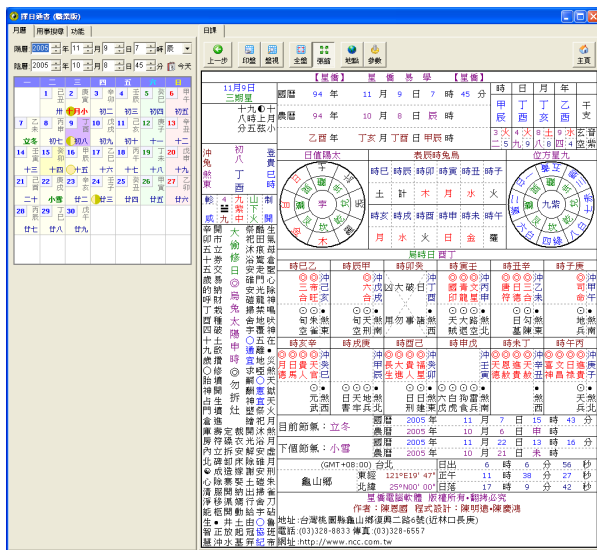

# NCC-908 擇日專家 - 專業版

天地萬物皆受時間造化，人類能靈活的運用時間，更進一步，從年、月、日、時中發現了選擇吉日良辰之學問，本軟件結合祖先智慧，以求趨吉避凶，逢凶化吉，轉禍為福，化險為夷之效，功能簡介如下：

- 1. 採用 Unicode (萬國碼)，提供簡體及繁體操作介面。
- 1. 全新的萬年曆運算核心及造曆系統，提供公元 1~3000 年萬年曆，由電腦計算節氣交接時間、土王交接時間、月相、真太陽時、日出、正午、日落等。
- 1. 提供中國及台灣共二千多個城市經緯度，並可查詢、新增、修改、編輯...等功能，可依指定時區及地點計算節氣交接時間及天星時間。
- 1. 提供節日新增、修改、編輯，可設定陰曆節日、陽曆節日、星期幾、節日等模式。
- 1. 日課顯示承襲傳統通書的日課格式，閱讀習慣不變，其中包含了：陽曆、陰曆、月相 (含時間)、登貴時辰、沖肖煞方、十二建除、六十四卦、玄空卦數、廿八星宿、九星 (方位圖)、吉神、凶神、憲書宜事、協紀宜事、通書宜事、正沖、的呼、胎神占方、烏兔十二時辰表、烏兔星曜值日 (方位圖)、十二時辰表 (吉凶神)、目前及下個節氣、時區、經度、緯度、日出、正午、日落。
- 1. 日課提供參數設定，可設定日課中每個項目的字型顏色，如常用的用事可設定不同字型來突顯。
- 1. 搜尋：可指定日期範圍、星期幾，搜尋下列項目：
  - n 用事：勾選搜尋的用事 (可複選)，找出符合的日期，此功能類似紅皮通書之紅課功能。
  - n 三元紫白：可搜尋年、月、日、時之紫白到何方位，每個項目可單獨勾選。
  - n 天星到宮：可搜尋「某星」到「某宮」的日期，快速找到星曜到宮的時間。
  - n 天元烏兔：可搜尋日值星 (可複選)、時值星 (可複選)、星曜到何方位，快速找到天元烏兔日期。
  - n 三元玄空：可搜尋年、月、日、時之玄空五行、玄空卦運，每個項目可單獨勾選。
  - n 廿八星宿：可搜尋日的廿八星宿。
- 1. 提供整個月份日課顯示功能，並分別顯示節氣前後日課。
- 1. 命理程式功能，提供範例程式如下 (使用者可編撰修改，甚至擴充新的程式)：
  - 1. 顯示七政四餘星度，可依指定日期及目前設定的經緯度，顯示精確：太陽、月亮、水星、金星、火星、木星、土星、計都、羅候、月孛、紫氣等星度。
  - 2. 顯示月曆：干支、節氣、節日...等。
  - 3. 顯示一年度的節氣時間表、土王用事時間表、真太陽時差表。
  - 4. 顯示董公擇日宜忌資料。
  - 5. 搜尋日柱、玄空五行、玄空卦運、廿八宿、紫白、用事。

## 星僑易學軟件

地址: 桃園縣龜山鄉復興二路 6 號 1 樓 (林口長庚醫院附近)  
電話: (03) 328-8833 傳真: (03) 328-6557  
網址: <http://www.ncc.com.tw>

建議售價：NT\$ 12000