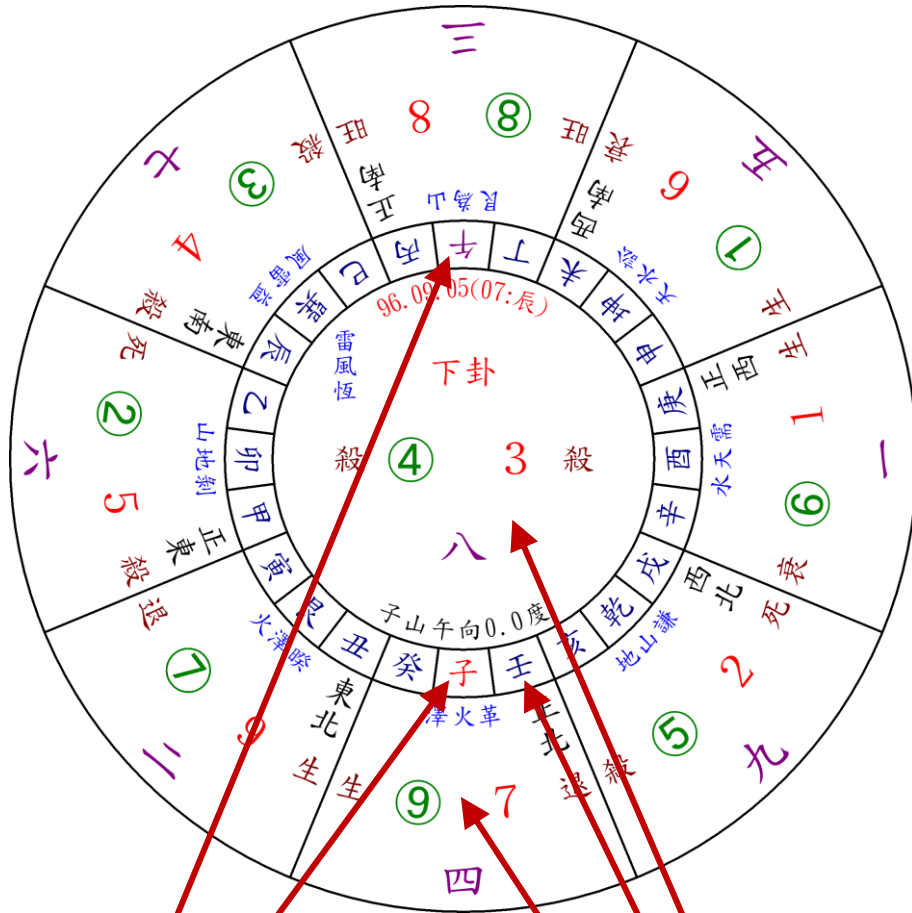

NCC-921 風水設計 玄空圓盤

風水參數

字型 顯示 八宅 玄空 範本

居住人員備註
 顯示命卦
 顯示四柱

紙張方向
 直向
 橫向

山向字型顏色 (只改變顏色)
 山字顏色: ■
 向字顏色: ■

羅盤檔案
 D:\NccSoft9_data\Compass\Default.c

匯出 匯入

風水參數

字型 顯示 八宅 玄空 範本

運星: 一二三四五六七八九

山星: 0123456789

向星: 123456789

玄空方盤顯示廿四山
 顯示六十四卦
 顯示關煞
 顯示「山」九星衰旺
 顯示「向」九星衰旺

行運日期
 不顯示
 顯示

元運星顯示
 外
 內

玄空圓盤
 中宮大小: 8.0 mm
 24山厚度: 2.0 mm
 山向間隙: 3.0 mm

匯出 匯入 確定 取消 預設值